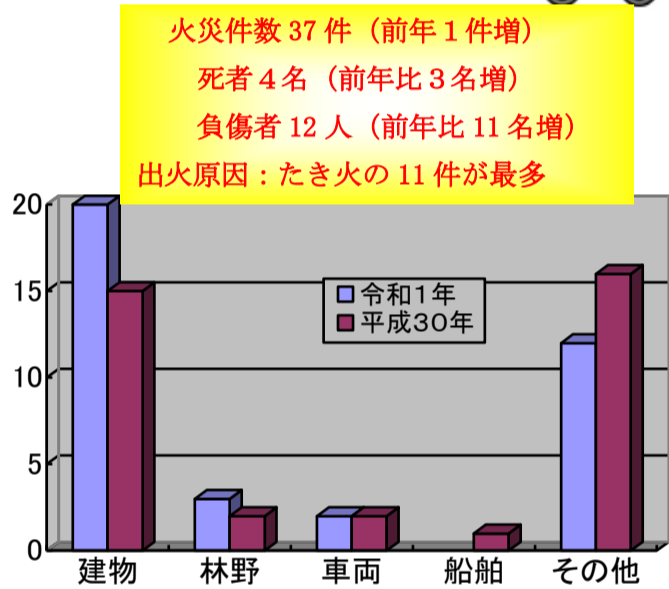

## 令和元年中の救急概況

令和元年(平成31年)中の救急件数は、4,679件(前年比293件減)、搬送人員は4,265人(前年比335人減)となっており、平成29年以降、2年連続で減少しています。また、事故種別は、2,620件で「急病」が最も多く、全体の70%近くを占めています。次いで一般負傷607件、転院搬送389件となっています。