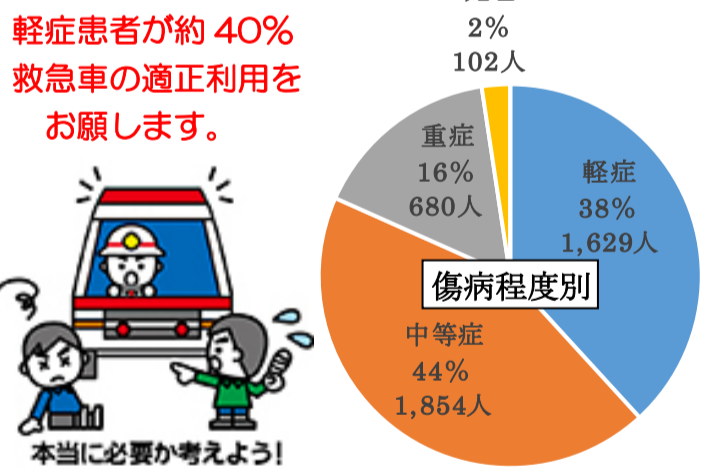

## 令和元年(平成31年)中の火災概況

令和元年(平成31年)中に発生した火災は37件で、前年の36件から1件の増加になっています。火災種別別にみると、「建物火災」が20件で最も多く、次いで「その他火災」12件、「林野火災」3件、「車両火災」2件となっています。出火原因は「たき火」の11件が最も多く、次いで「放火・疑い」の4件、「たばこ」3件、「煙突」2件となっています。

## 令和元年中の救急概況

令和元年(平成31年)中の救急件数は、4,679件(前年比293件減)、搬送人員は4,265人(前年比335人減)となっており、平成29年以降、2年連続で減少しています。また、事故種別は、2,620件で「急病」が最も多く、全体の70%近くを占めています。次いで一般負傷607件、転院搬送389件となっています。